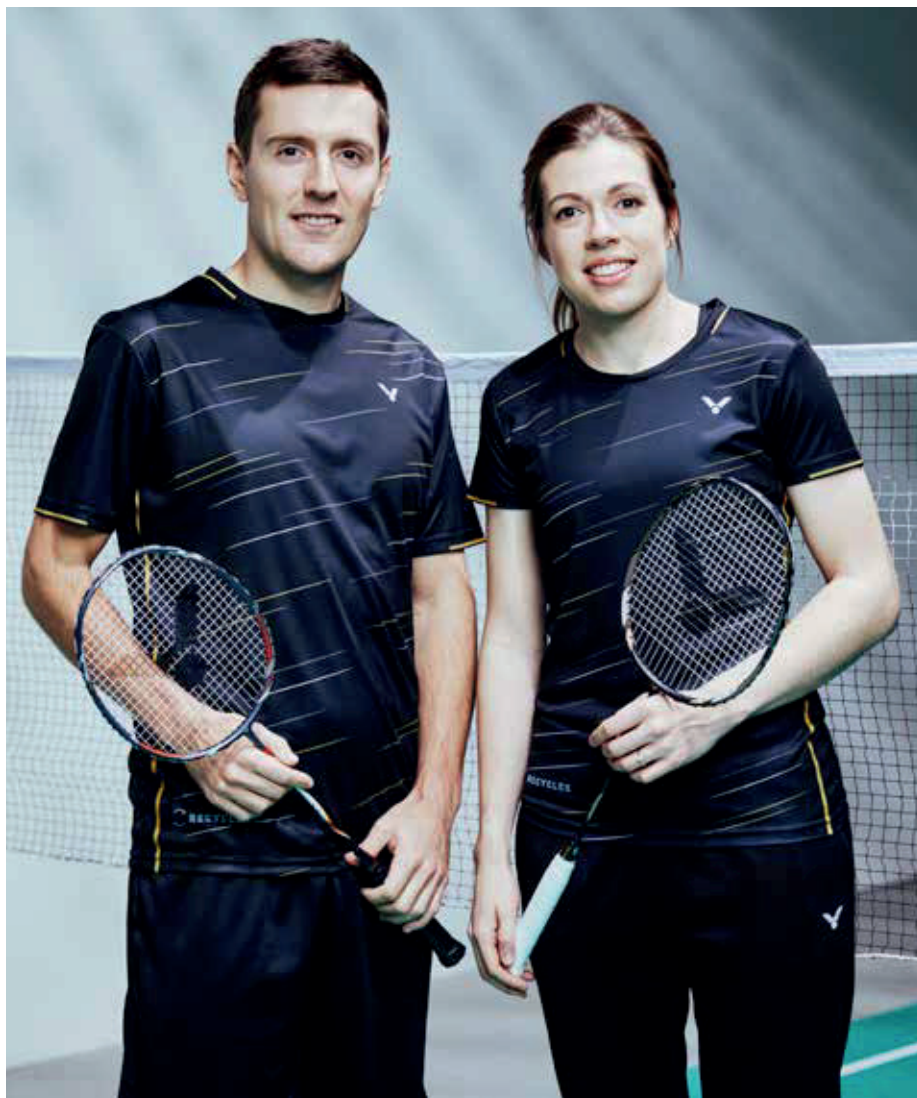

TEAMWEAR SERIES BLACK 2022

T-SHIRT T-23100 C Art. No. 201731

Black. 100% recycled Polyester. Unisex.
Size 140, 152, 164, XS - 3XL

RRP 39,00 €