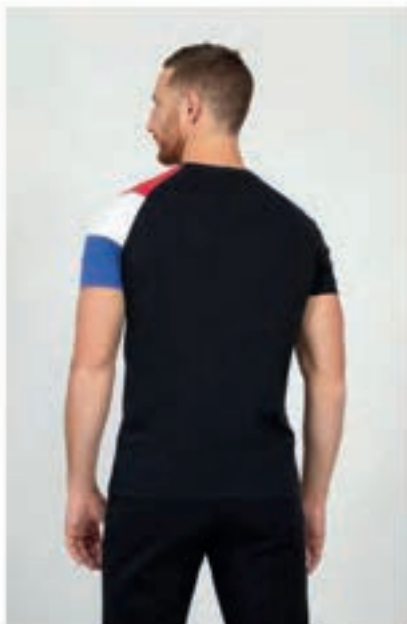

TEE
PRÉSENTATION
TRICOLORE