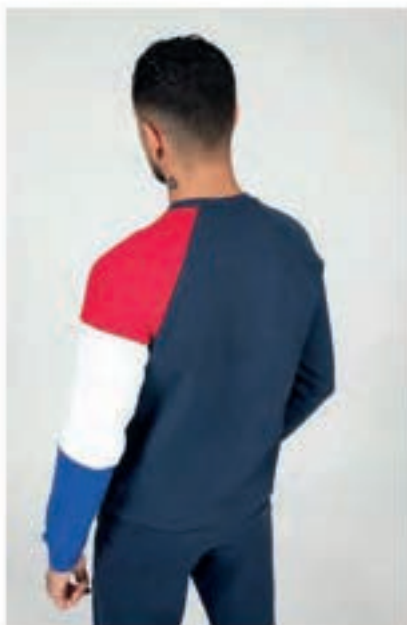

CREW
PRÉSENTATION
TRICOLORE