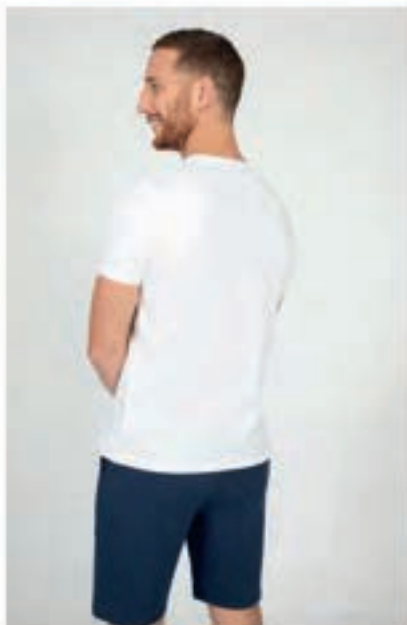

COLORIS SUR STOCK

ADULTE 212979
ENFANT 202988
NEW OPTICAL WHITE

ADULTE 220988
ENFANT 020782
BLACK

ADULTE 120986
ENFANT 020781
DRESS BLUES

ADULTE 820984
ENFANT 820986
PUR ROUGE

ADULTE 212989
ENFANT 212990
COBAIT

- Tee-shirt manches courtes col rond
- Jersey 140gr 100% Coton
- Agréable et doux au porté
- Coupe regular / classique
- Côte 1x1 à l'encolure
- Logo «Le Coq Sportif» sérigraphié sur la poitrine droite au porté
- Tailles adulte : S → 4XL
- Tailles enfant : 6A → 14A

PVC adulte

/ 25 € /

PVC enfant

/ 20 € /