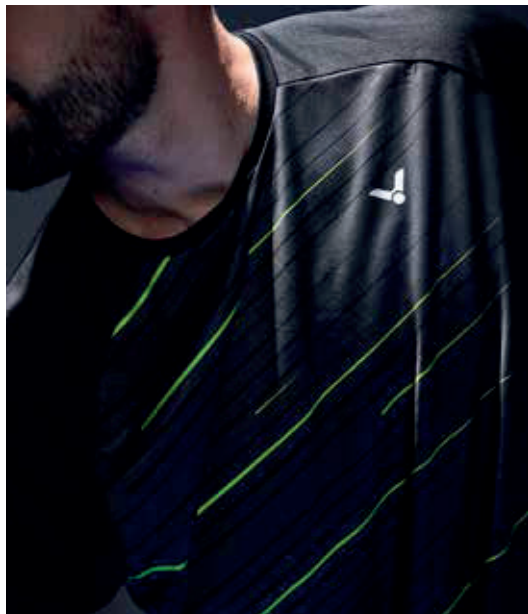

TEAMWEAR SERIES BLACK 2023

T-SHIRT T-33101 C

Art. No. 201888

Black. 100% recycled Polyester. Unisex.
Size 140, 152, 164, XS - 3XL

RRP 39,00 €